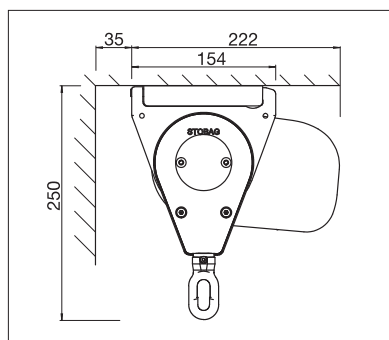

## CASABOX BX2000

Hranatý design

Oblý design

- Uzavřený kastlík chrání před povětrnostními vlivy
- Různé možnosti montáže - na stěnu, pod strop nebo do krokve
- Jednoduchý montážní systém k zavěšení
- Nastavitelný sklon markýzy dle způsobu montáže do 90°
- Volitelný hranatý nebo oblý přední profil
- Optimální krycí profil na kastlík
- Optimální spojovací profil na stěnu zabraňuje průniku dešťové vody mezi fasádou a markýzou

min. 188 cm  
max. 550 cm\*

min. 160 cm  
max. 300 cm\*

\* max. šíře 500 cm x 300 cm výsuvu  
\* max. šíře 550 cm x 250 cm výsuvu

Dle provedení a rozměrů může být povětrnostní třída různá.

Technické údaje o rozměrech v mm

Montáž na stěnu, hranatý design

Montáž do stropu, oblý design

EN 13561

POŽADOVANÁ  
REGISTRACE