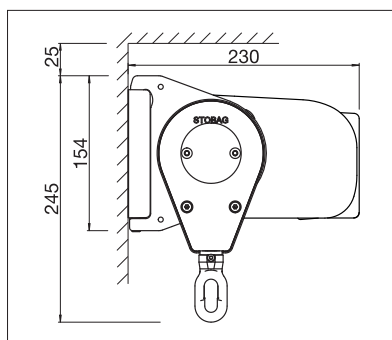

## CASABOX BX2000

Hranatý design

Oblý design

- Uzavřený kastlík chrání před povětrnostními vlivy
- Různé možnosti montáže - na stěnu, pod strop nebo do krokve
- Jednoduchý montážní systém k zavěšení
- Nastavitelný sklon markýzy dle způsobu montáže do 90°
- Volitelný hranatý nebo oblý přední profil
- Optimální krycí profil na kastlík
- Optimální spojovací profil na stěnu zabraňuje průniku dešťové vody mezi fasádou a markýzou

min. 188 cm  
max. 550 cm\*

min. 160 cm  
max. 300 cm\*

\* max. šíře 500 cm x 300 cm výsuvu  
\* max. šíře 550 cm x 250 cm výsuvu

Dle provedení a rozměrů může být povětrnostní třída různá.

Technické údaje o rozměrech v mm

Montáž na stěnu, hranatý design

Montáž do stropu, oblý design

EN 13561

POŽADOVANÁ  
REGISTRACE