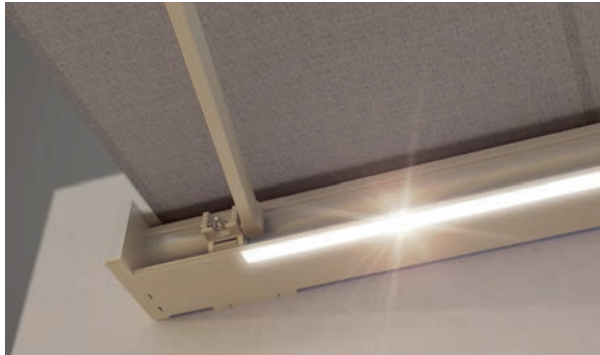

## Výhody výrobků řady CAMABOX

- Kazetová markýza pro středně velké až velké plochy
- Moderní kubický design
- Skříň markýzy chrání v zavřeném stavu tkaninu a kloubová ramena před povětrnostními vlivy
- Integrovaný sklápěcí kloub zajišťuje dokonalé zavírání skříňe
- Různé možnosti montáže: na stěnu, pod strop nebo na krokev (v závislosti na modelu)
- Variabilní umístění konzol umožňuje flexibilní montáž bez ohledu na stavební konstrukci
- Sklon markýzy lze nastavit v rozsahu od 5° do 35°
- Volitelný profil pro připojení ke stěně umožňuje vytvářet bezprostřední plynulý přechod mezi fasádou a skříňí

Technické údaje o rozměrech v mm

Montáž na stěnu

Montáž do stropu

Montáž na stěnu

Montáž do stropu

LED osvětlením integrovaným ve skříni

BX4700 s elektronicky ovládaným spouštěcím volánem v provedení Plus a s LED osvětlením Tunable White s integrovaným LED osvětlením Tunable White v přední části výsuvného profilu

#### Volitelné možnosti:

- Montáž na střešní krokve díky volitelné konzole
- Stmívatelné LED osvětlení integrované ve skříni
- Standardní pohon pomocí motoru, na přání dodáváme také v provedení s pohonem prostřednictvím ruční kliky