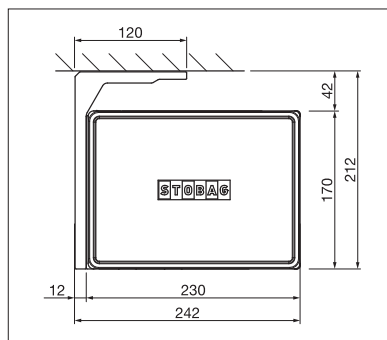

Montáž do stropu