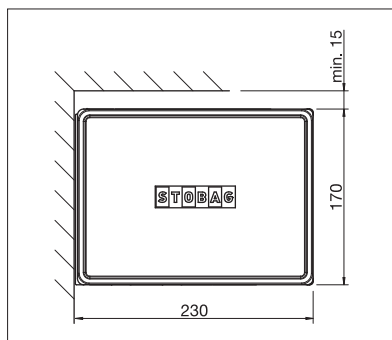

Výhody výrobků řady CAMABOX

- Kazetová markýza pro středně velké až velké plochy
- Moderní kubický design
- Skříň markýzy chrání v zavřeném stavu tkaninu a kloubová ramena před povětrnostními vlivy
- Integrovaný sklápěcí kloub zajišťuje dokonalé zavírání skříňe
- Různé možnosti montáže: na stěnu, pod strop nebo na krokev (v závislosti na modelu)
- Variabilní umístění konzol umožňuje flexibilní montáž bez ohledu na stavební konstrukci
- Sklon markýzy lze nastavit v rozsahu od 5° do 35°
- Volitelný profil pro připojení ke stěně umožňuje vytvářet bezprostřední plynulý přechod mezi fasádou a skříňí

Technické údaje o rozměrech v mm

Montáž na stěnu