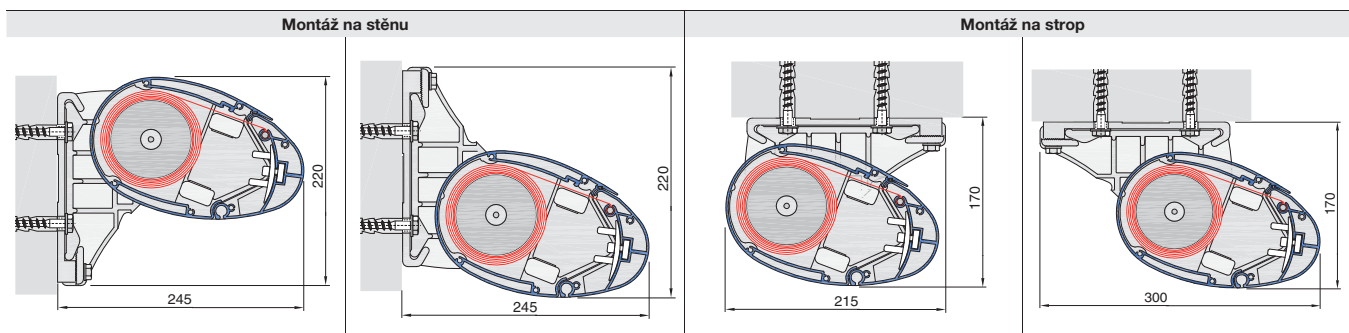

Způsoby kotvení